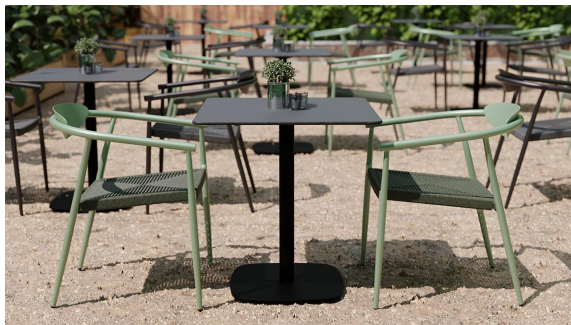

ARMSTOEL NORITA