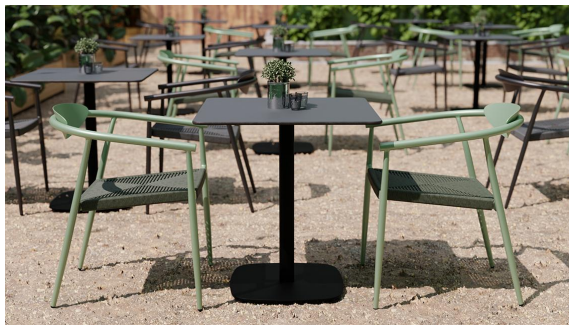

ARMSTOEL NORITA