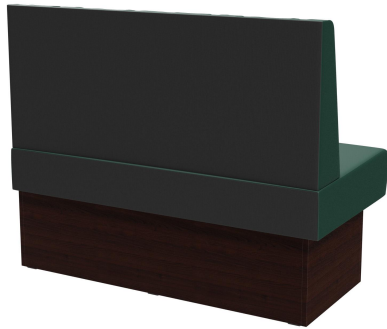

EINSTUK LINKS 120CM DRAPELLE