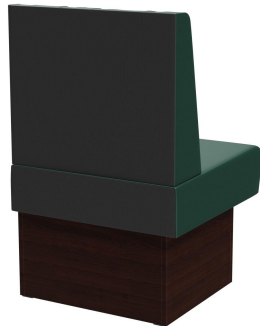

AFSLUITEND ELEMENT LINKS 60CM DRAPELLE