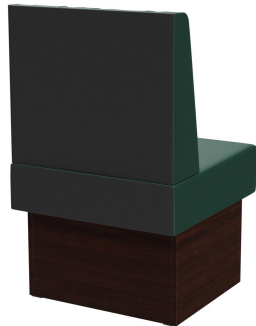

AFSLUITINGSELEMENT RECHTS 60CM **DRAPELLE**