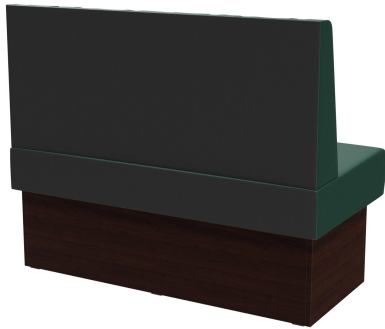

ENKEL ITEM 120 CM DRAPELLE