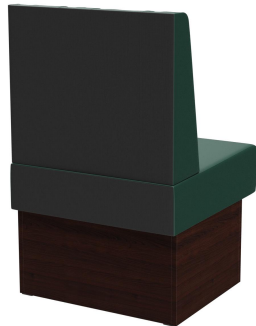

TUSSENELEMENT 60 CM DRAPELLE