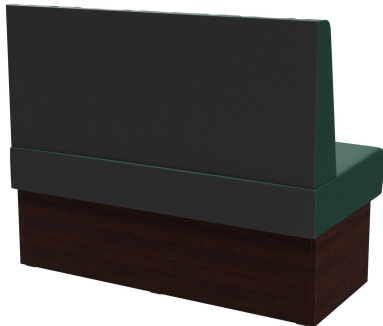

TUSSENELEMENT 120CM DRAPELLE