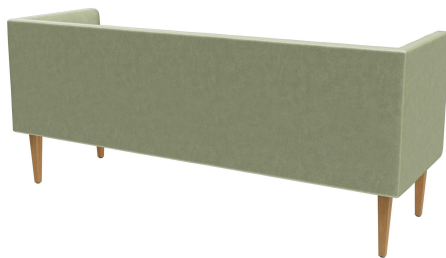

3-ZITS ELEMENT **TUYA**