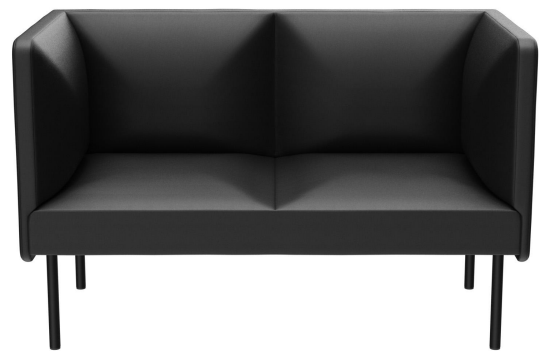

2-ZITS ELEMENT TUYA