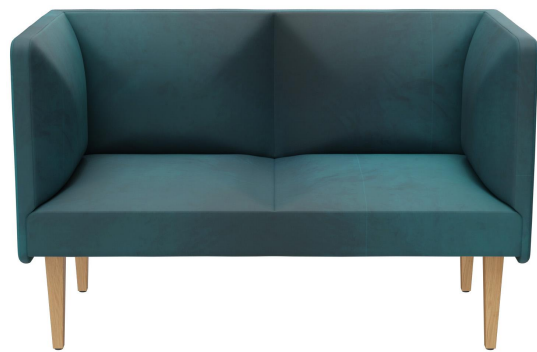

2-ZITS ELEMENT **TUYA**