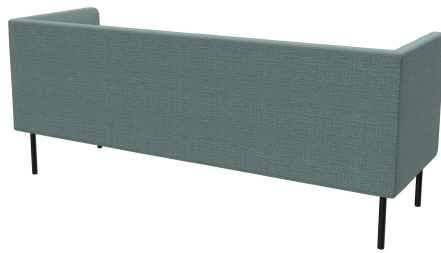

3-ZITS ELEMENT **TUYA**