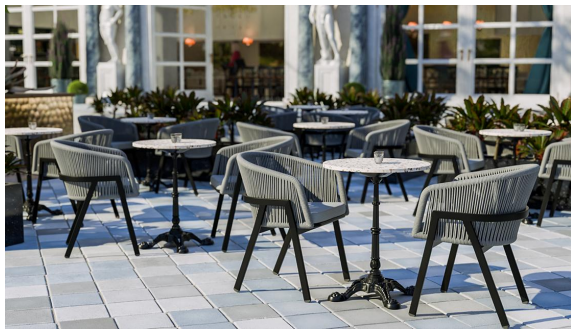

ARMSTOEL MAVIEL