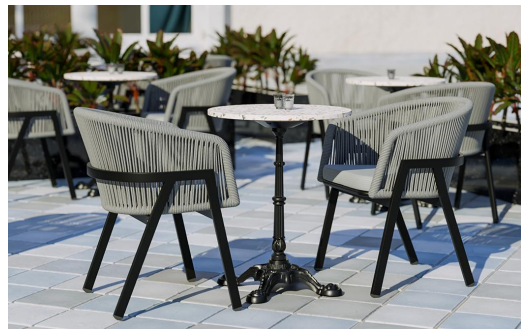

ARMSTOEL MAVIEL