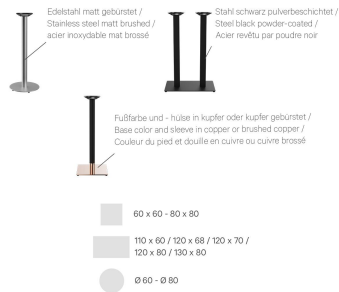

Passt perfekt. | Perfect fit. | Convient parfaitement.