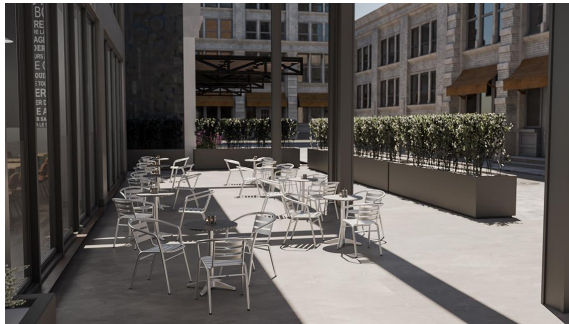

EETTAFEL HELLI T