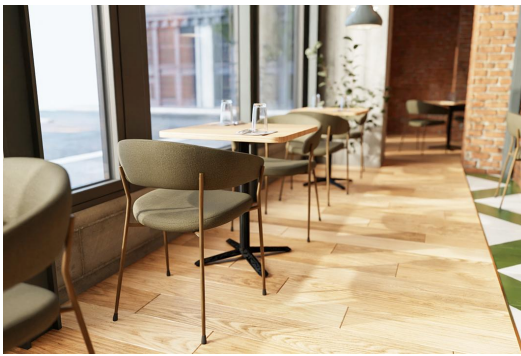

ARMSTOEL MALVON