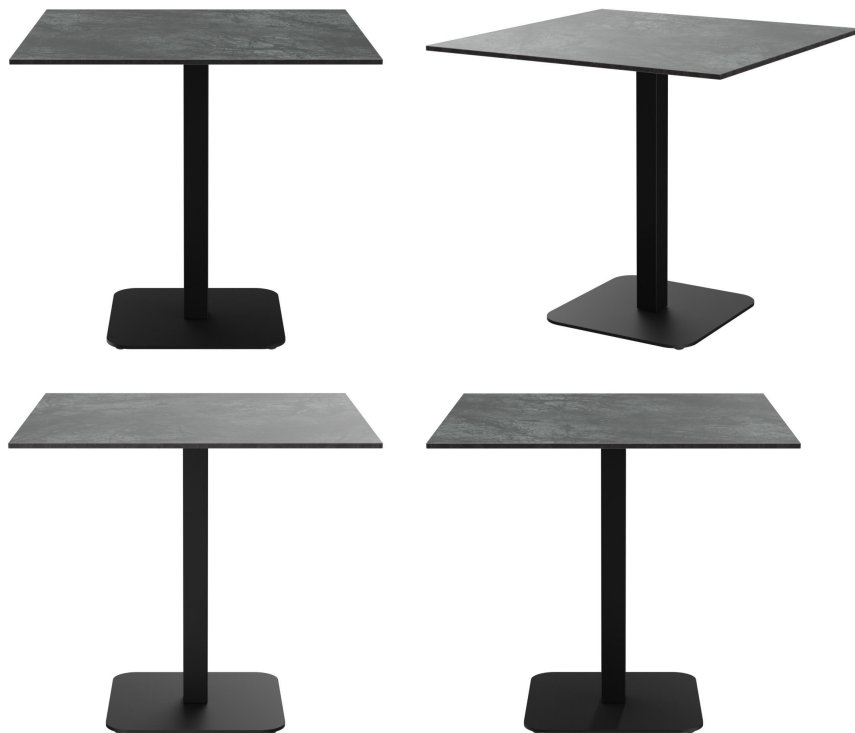

### Technische Daten

Artikelnummer: 102HFH

Model: Kerst Slim

Producttype: Eettafel

Toepassingsgebied: Buiten

FSC gecertificeerd: nee

Hoogte: 73.2 cm

Breedte: 80 cm

Diepte: 80 cm

Gewicht: 26.6 kg

Stapelbaar: nee

Niet geschikt voor.: Zwembaden

Tafelbladbreedte: 80 cm

# EETTAFEL KERST SLIM