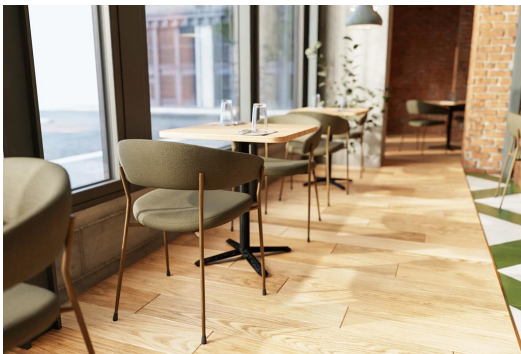

EETTAFEL KERNO