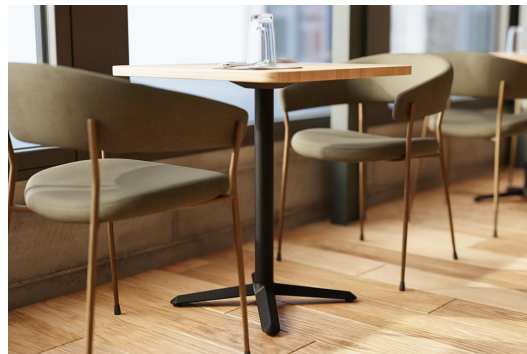

EETTAFEL KERNO