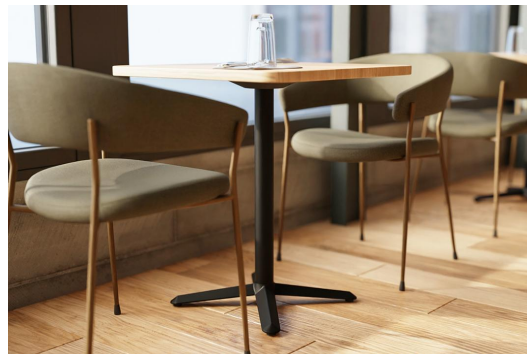

Kompakte Fußkonstruktion für Beinfreiheit /
Compact foot design for legroom /
Construction compacte au niveau des pieds pour plus d'espace pour les jambes

Tafelonderstel Kerno van zwaar gietijzer, zwart dompellak – een eenvoudige allrounder die functionaliteit en rendabiliteit ideaal combineert. De compacte voetconstructie met teenvoeten oogt visueel terughoudend, biedt veel beenruimte en vermindert het struikelrisico tijdens het dagelijkse gebruik. Verstelbare vloerglijders zorgen ook op oneffen vloeren voor een stabiele, wiebelvrije stand. Het robuuste, krasbestendige en onderhoudsvriendelijke oppervlak is ideaal voor intensief professioneel gebruik, zowel binnen als buiten. Met optionele extra gewichten draagt het onderstel tafelbladen tot 80 x 80 cm of 80 cm rond betrouwbaar en stabiel.

€ 248,00

EETTAFEL KERNO

Ihre gewählte Variante

Produktdetails

Artikelnummer:	102HJ2	Afmetingen tafelframe:	Centrale zuil
Model:	Kerno	Ring voor diefstalbeveiliging:	nee
Producttype:	Eettafel	Tafelbladbreedte:	60 cm
Materiaal voor het opzetten:	Staal		
Kleur van het frame:	zwart gepoedercoat		
voet type:	Kerno		
Grond effect voertuig:	Kunststof inclusief		
Opvouwbaar:	nee		
Montagestatus:	niet gemonteerd		
Tafelbladdiepte:	60 cm		
Tafelblad materiaal:	Glare (marmer met polyestercoating)		
Tafelbladkleur:	bianco carrara		
Dikte van de rand:	20 mm		
Tafeldikte:	30 mm		
Opnamestand:	Standaard		

Hoogte: 75 cm

Breedte: 60 cm

Diepte: 60 cm

Gewicht: 23.9 kg

Stapelbaar: nee

Niet geschikt voor.: Zeeklimaat of zwembaden

Tafelbladbreedte: 60 cm

EETTAFEL KERNO