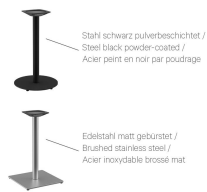

60 x 60 cm | 68 x 68 cm | 70 x 70 cm | 80 x 80 cm |
82 x 82 cm

110 x 70 | 120 x 68 | 120 x 70 |
130 x 80

Ø 50 cm | Ø 60 cm | Ø 68 cm | Ø 70 cm | Ø 80 cm

EETTAFEL KERST SLIM