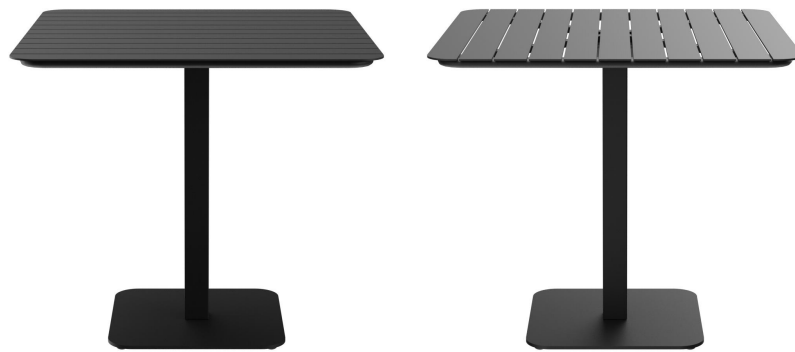

■ 60 x 60 cm | 66 x 66 cm | 70 x 70 cm | 80 x 80 cm |
■ 82 x 82 cm

■ 110 x 70 | 120 x 68 | 120 x 70 |
■ 130 x 80

● Ø 50 cm | Ø 60 cm | Ø 66 cm | Ø 70 cm | Ø 80 cm

EETTAFEL KERST SLIM