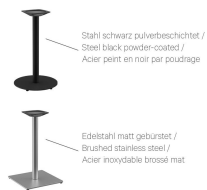

■ 60 x 60 cm | 66 x 66 cm | 70 x 70 cm | 80 x 80 cm |
■ 82 x 82 cm

■ 110 x 70 | 120 x 68 | 120 x 70 |
■ 130 x 80

● Ø 50 cm | Ø 60 cm | Ø 66 cm | Ø 70 cm | Ø 80 cm

EETTAFEL KERST SLIM