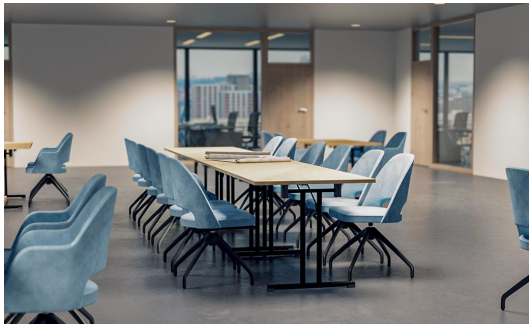

STOEL LISKA