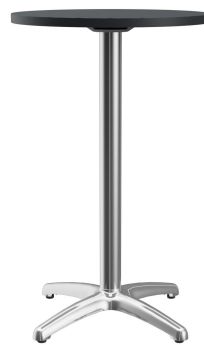

Passt perfekt. | Perfect fit. | Convient parfaitement.

60 x 60 - 80 x 80

110 x 70 / 120 x 68 /
120 x 80 / 130 x 80

Ø 50 - Ø 80

STAANTAFEL KENAN