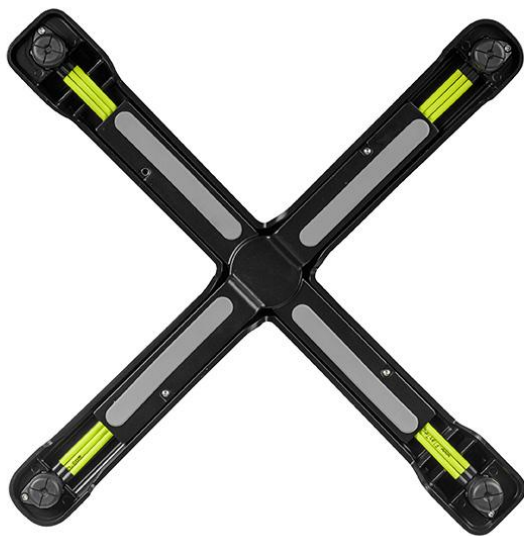

EETTAFEL SONAM

Goed te hanteren en ruimtebesparend op te bergen wanneer niet in gebruik, is het lichte, zijdelings stapelbare tafelframe Sonam met Flat-technologie en kantelmechanisme. Sonam is gemaakt van zwart gepoedercoat aluminium, waardoor het bijzonder bestand is tegen weersinvloeden.

€ 318,00

EETTAfel SONAM

Ihre gewählte Variante

Produktdetails

Artikelnummer: 102IVZ

Model: Sonam

Producttype: Eettafel

Materiaal voor het opzetten: Aluminium

Kleur van het frame: zwart gepoedercoat

voet type: 130

Grond effect voertuig: aanpasbaar

Opvouwbaar: nee

Montagestatus: niet gemonteerd

Tafelbladdiepte: 68 cm

Tafelblad materiaal: Ercus A (Massivholz Eiche)

Tafelbladkleur: eiche

Dikte van de rand: 28 mm

Tafeldikte: 28 mm

Pilaarvorm: cirkel

Afmetingen tafelframe: Centrale zuil

Tafelbladbreedte: 68 cm

EETTAFEL SONAM

Ihre gewählte Variante